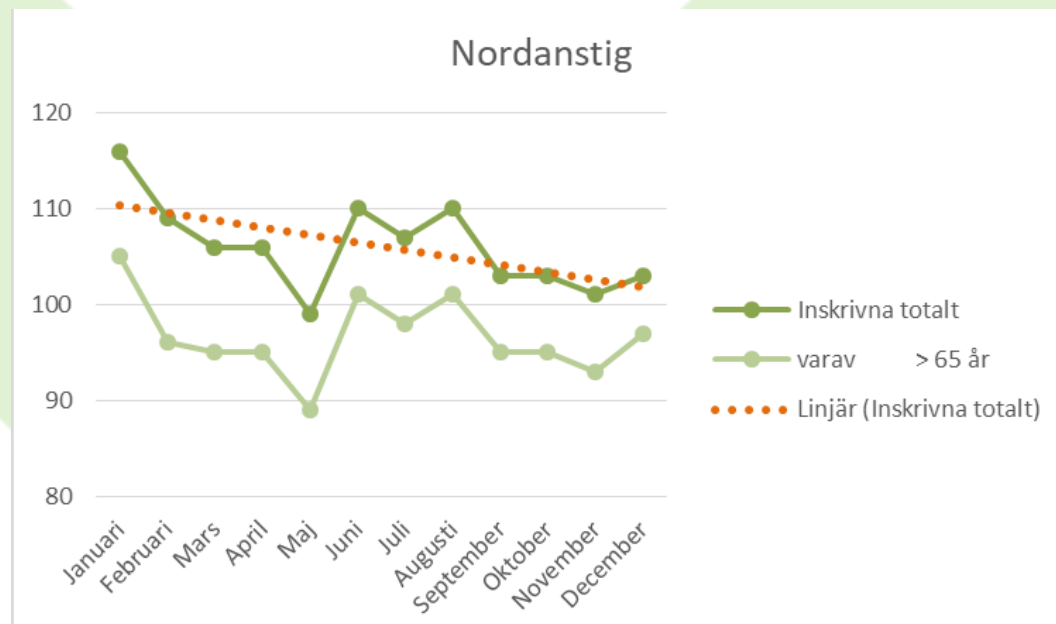

Nordanstig

	Inskrivna totalt	varav < 64 år	varav > 65 år	Inskrivna u månaden	Utskrivna u månaden
Januari	116	11	105	3	4
Februari	109	13	96	2	7
Mars	106	11	95	3	4
April	106	11	95	7	10
Maj	99	10	89	4	10
Juni	110	9	101	11	2
Juli	107	9	98	4	6
Augusti	110	9	101	6	9
September	103	8	95	4	11
Oktober	103	8	95	8	8
November	101	8	93	6	8
December	103	6	97	10	8