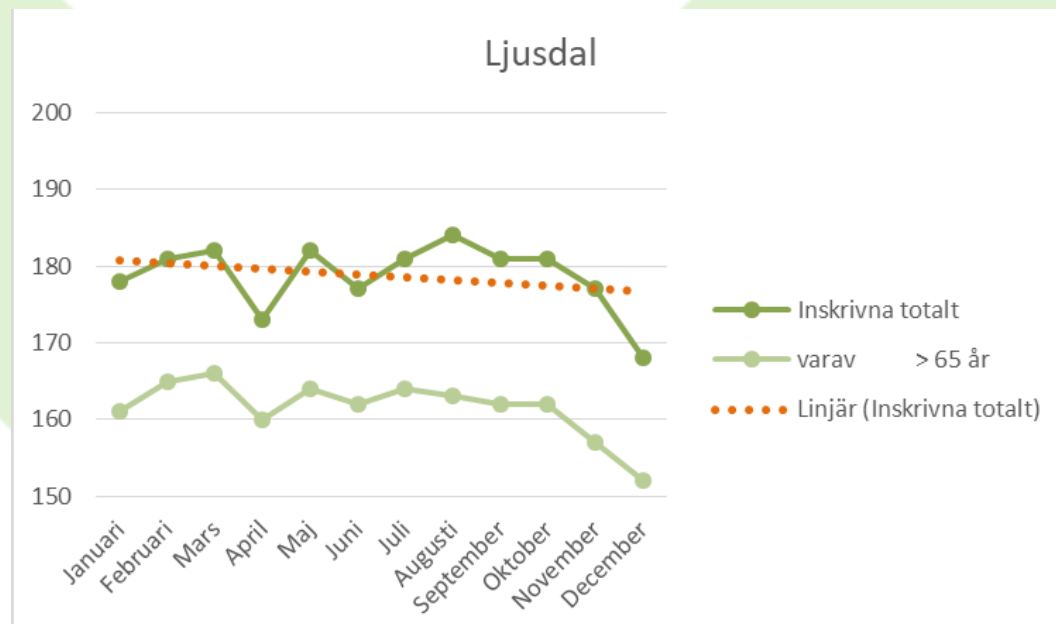

Ljusdal

	Inskrivna totalt	varav < 64 år	varav > 65 år	Inskrivna u månaden	Utskrivna u månaden
Januari	178	17	161	13	4
Februari	181	16	165	16	13
Mars	182	16	166	15	8
April	173	13	160	4	11
Maj	182	18	164	16	11
Juni	177	15	162	8	10
Juli	181	17	164	9	6
Augusti	184	21	163	11	8
September	181	19	162	12	14
Oktober	181	19	162	13	13
November	177	20	157	13	12
December	168	16	152	8	17