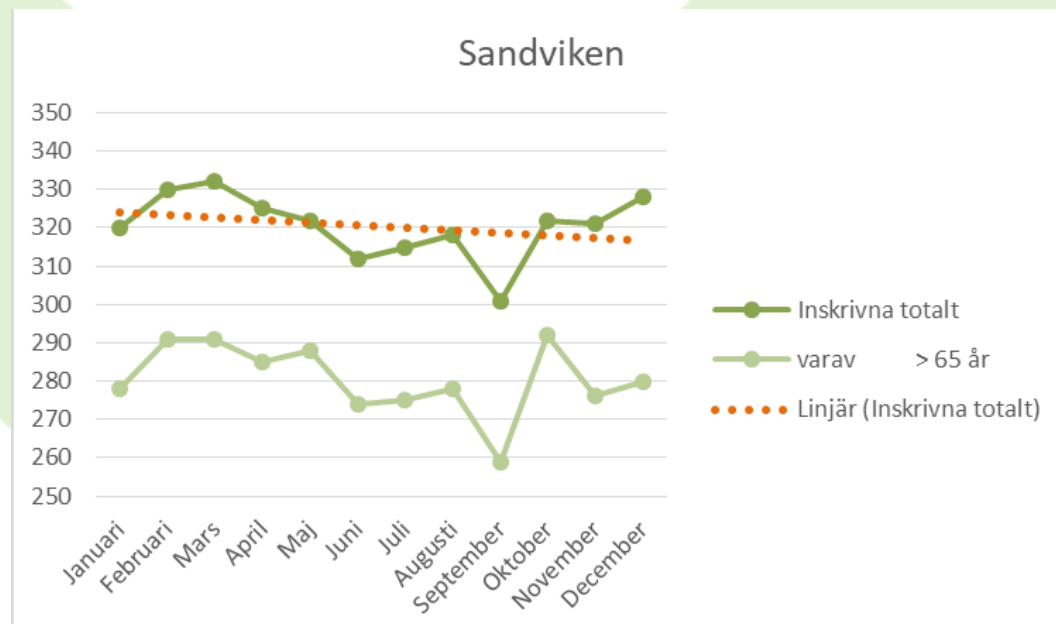

Sandviken

	Inskrivna totalt	varav < 64 år	varav > 65 år	Inskrivna u månaden	Utskrivna u månaden
Januari	320	42	278	19	29
Februari	330	39	291	24	11
Mars	332	41	291	19	18
April	325	40	285	12	20
Maj	322	34	288	17	17
Juni	312	38	274	8	8
Juli	315	40	275	11	8
Augusti	318	40	278	16	9
September	301	42	259	6	5
Oktober	322	21	292	21	6
November	253	20	233	26	16
December	328	48	280	18	7