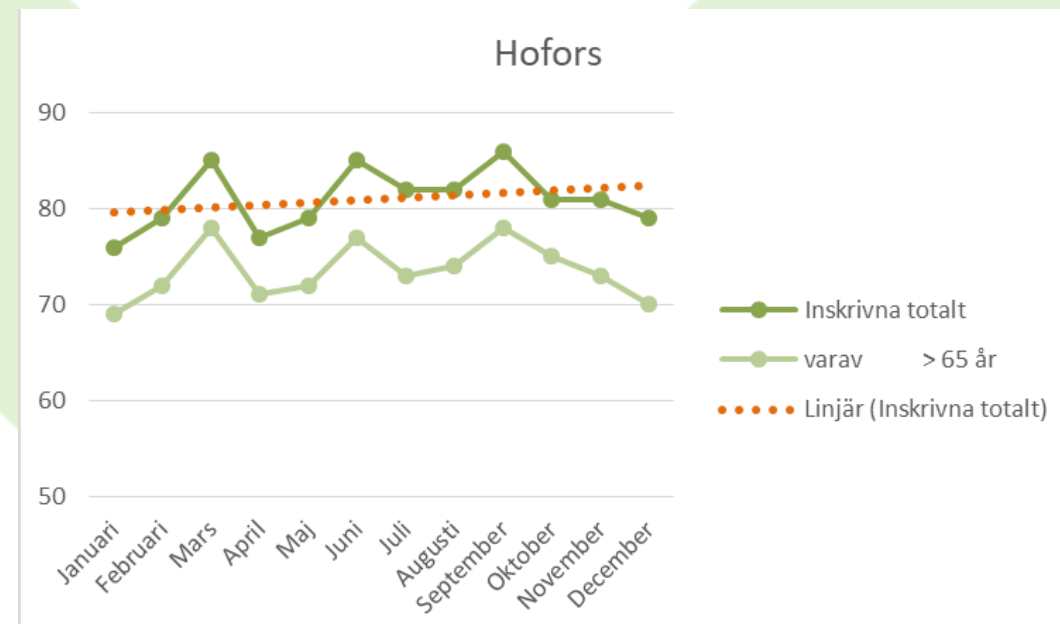

Hofors

	Inskrivna totalt	varav < 64 år	varav > 65 år	Inskrivna u månaden	Utskrivna u månaden
Januari	76	7	69	3	4
Februari	79	7	72	1	1
Mars	85	7	78	10	3
April	77	6	71	3	2
Maj	79	7	72	10	15
Juni	85	8	77	8	1
Juli	82	9	73	3	3
Augusti	82	8	74	5	3
September	86	8	78	2	1
Oktober	81	6	75	3	7
November	81	8	73	3	3
December	79	6	70	4	7