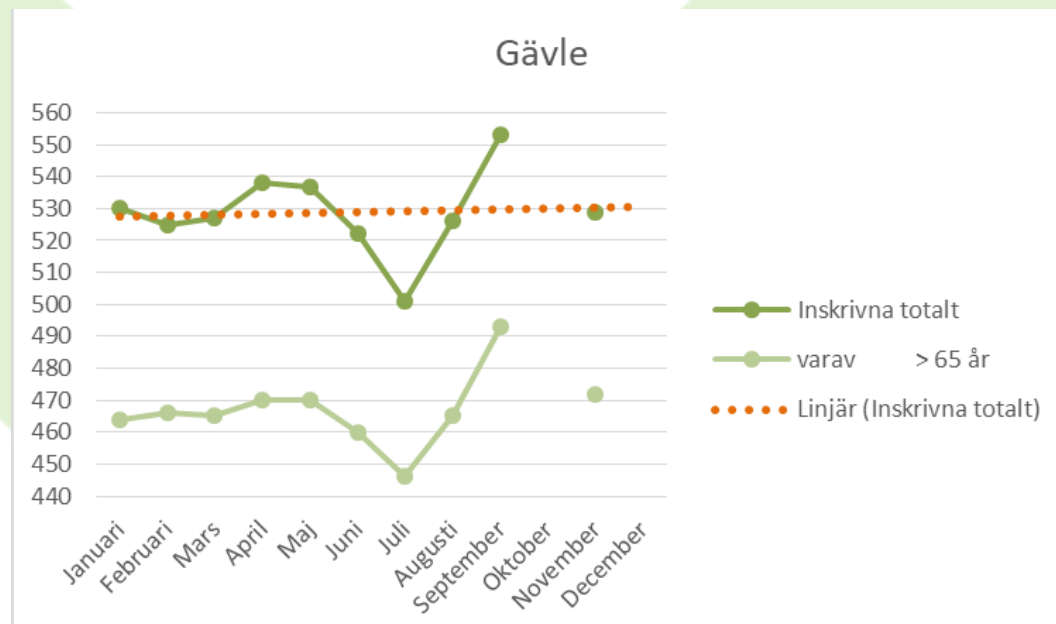

Gävle

	Inskrivna totalt	varav < 64 år	varav > 65 år	Inskrivna u månaden	Utskrivna u månaden
Januari	530	66	464	25	31
Februari	525	59	466	26	34
Mars	527	62	465	28	33
April	538	68	470	35	31
Maj	537	67	470	31	50
Juni	522	62	460	32	46
Juli	501	55	446	26	19
Augusti	526	61	465	43	33
September	553	60	493	25	28
Oktober					
November	529	57	472	69	46
December