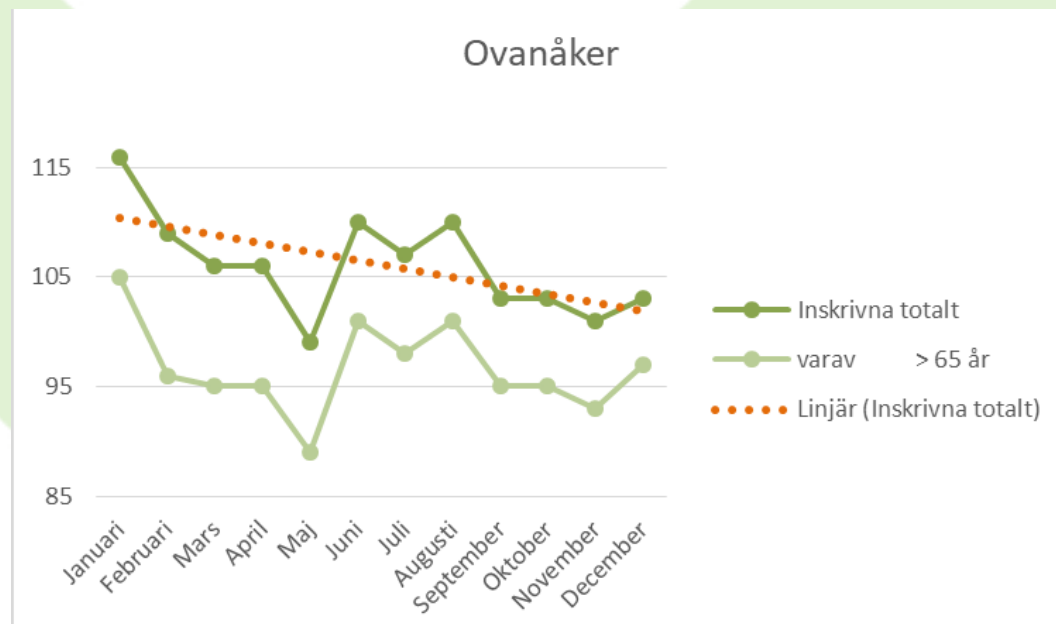

Ovanåker

	Inskrivna totalt	varav < 64 år	varav > 65 år	Inskrivna u månaden	Utskrivna u månaden
Januari	97	8	91	3	3
Februari	85	6	79	4	16
Mars	83	6	77	5	7
April	83	7	76	6	6
Maj	93	8	85	10	0
Juni	95	8	87	8	6
Juli	93	8	85	4	6
Augusti	102	8	94	10	1
September	101	10	91	6	7
Oktober	100	11	89	5	6
November	104	10	94	8	3
December	103	10	93	3	4