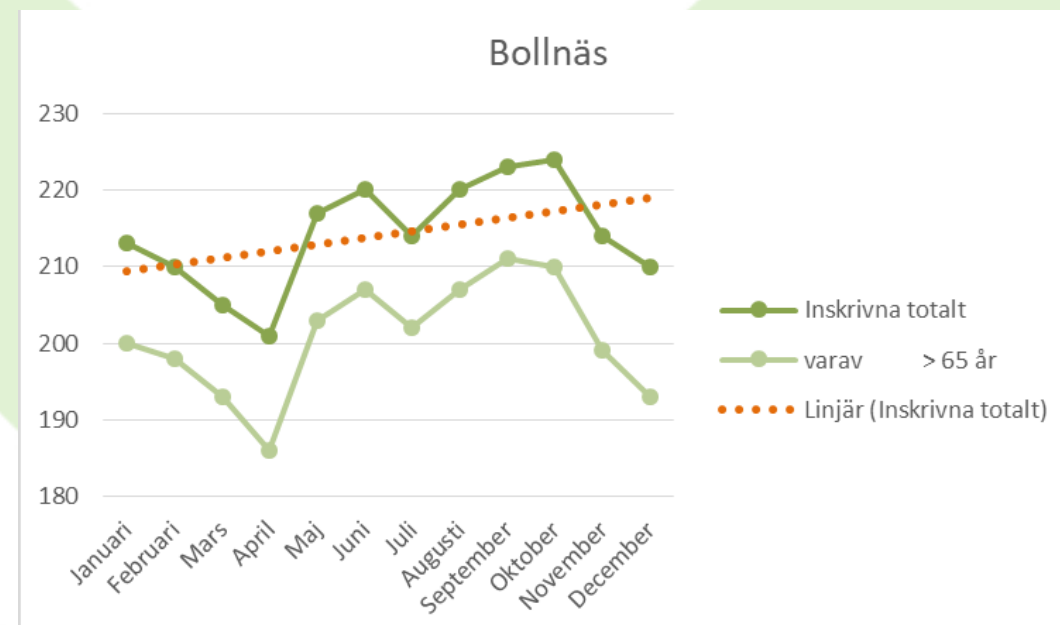

Totalt antal Hemsjukvårdspatienter i Region Gävleborg per månad

2017	Inskrivna totalt	varav < 64 år	varav > 65 år	Inskrivna u månaden	Utskrivna u månaden
Januari	2139	207	1934	109	104
Februari	2131	199	1832	133	130
Mars	2121	204	1919	133	107
April	2118	205	1913	115	124
Maj	2140	209	1931	161	130
Juni	2135	206	1929	123	132
Juli	2116	202	1914	113	89
Augusti	2160	220	1940	144	113
September	2161	217	1944	103	116
Oktober	2134	194	1931	118	158
November	2127	217	1910	161	129
December	2159	263	1896	120	110

Bollnäs

	Inskrivna totalt	varav < 64 år	varav > 65 år	Inskrivna u månaden	Utskrivna u månaden
Januari	213	13	200	14	5
Februari	210	12	198	12	6
Mars	205	12	193	15	5
April	201	15	186	19	12
Maj	217	14	203	28	12
Juni	220	13	207	16	12
Juli	214	12	202	11	2
Augusti	220	13	207	12	9
September	223	12	211	16	7
Oktober	224	14	210	11	12
November	214	15	199	10	8
December	210	17	193	12	4