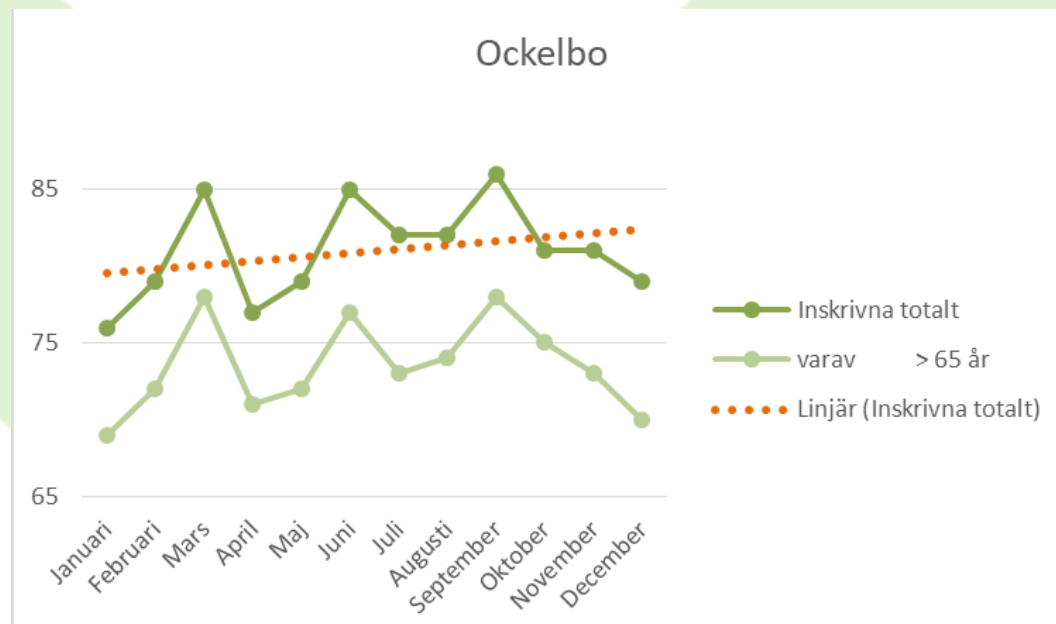

Ockelbo

	Inskrivna totalt	varav < 64 år	varav > 65 år	Inskrivna u månaden	Utskrivna u månaden
Januari	44	3	41	1	1
Februari	47	3	44	3	2
Mars	45	2	43	2	3
April	46	1	45	3	3
Maj	44	2	42	4	6
Juni	44	3	41	3	4
Juli	43	1	42	3	2
Augusti	40	4	36	3	5
September	43	4	39	2	3
Oktober	39	3	36	0	3
November	42	4	38	5	2
December	45	8	37	2	2