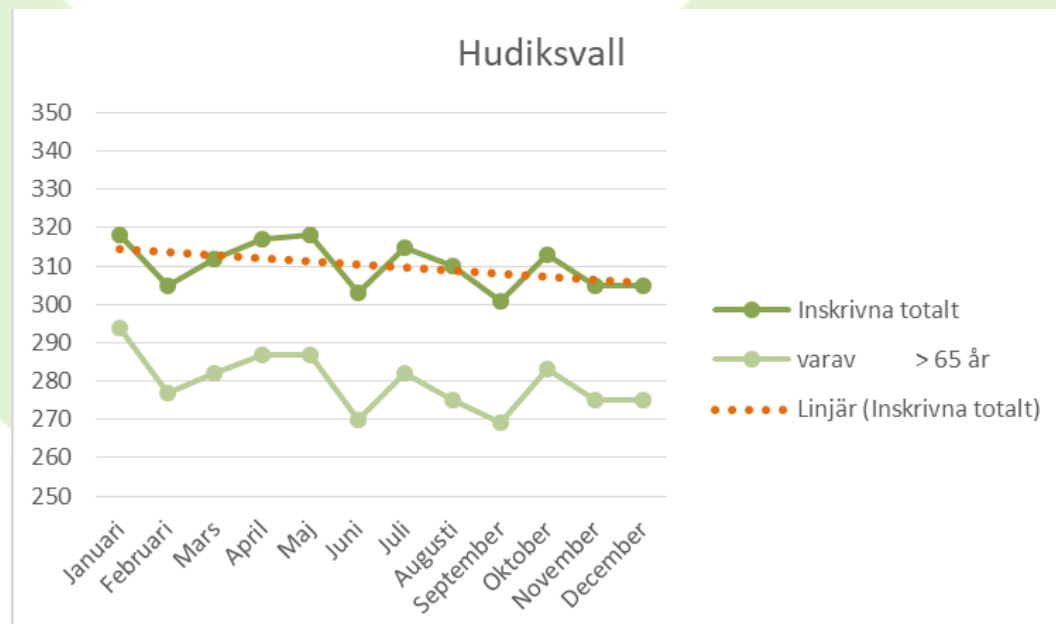

Hudiksvall

	Inskrivna totalt	varav < 64 år	varav > 65 år	Inskrivna u månaden	Utskrivna u månaden
Januari	318	24	294	9	12
Februari	305	28	277	22	27
Mars	312	32	282	19	14
April	317	30	287	18	20
Maj	318	31	287	27	8
Juni	303	33	270	17	18
Juli	315	33	282	19	15
Augusti	310	35	275	15	20
September	301	32	269	10	13
Oktober	313	30	283	9	9
November	305	30	275	9	18
December	305	30	275	13	9