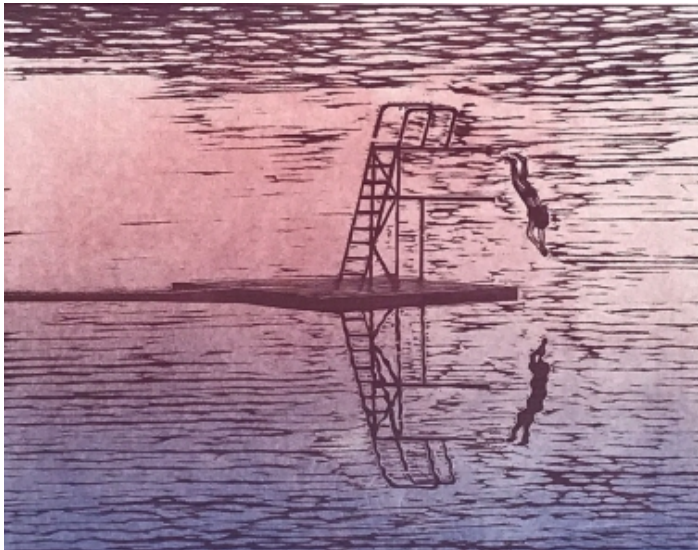

Hoppet, Peter Ern
Grafik (Träsnitt)
Storlek: 38x55,5 cm