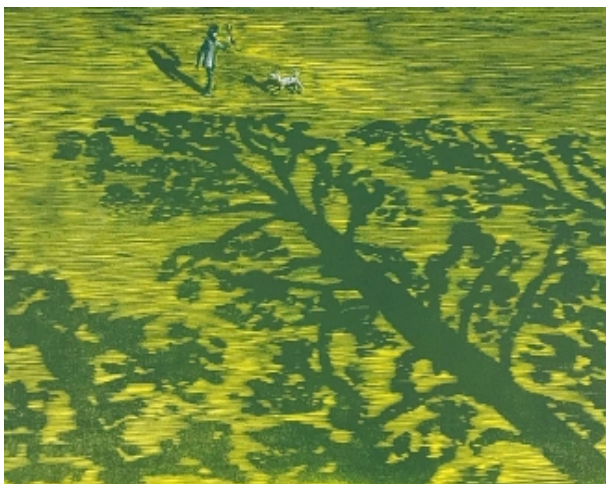

Nyinköp konstsamlingen 2019

Här presenteras vilka konstverk som köptes in till Gävleborgs regionala konstsamling 2019. Vi satsar på att köpa in högkvalitativ samtidskonst från konstnärer som är verksamma i länet, nationellt och internationellt.

I våra inköp strävar vi efter en bredd och mångfald både när det kommer till upphovspersoner men också sett till material och teknik. Budgeten består av ett årligt anslag och 1 % -medel som tillkommer vid om- och nybyggnationer. Beslut om inköp tas av en referensgrupp bestående av konstnärer och tjänstepersoner verksamma inom konstfältet för att säkerhetsställa kvalitet och bredd.

Skuggan, Peter Ern
Grafik (Träsnitt)
Storlek: 47x55,5 cm