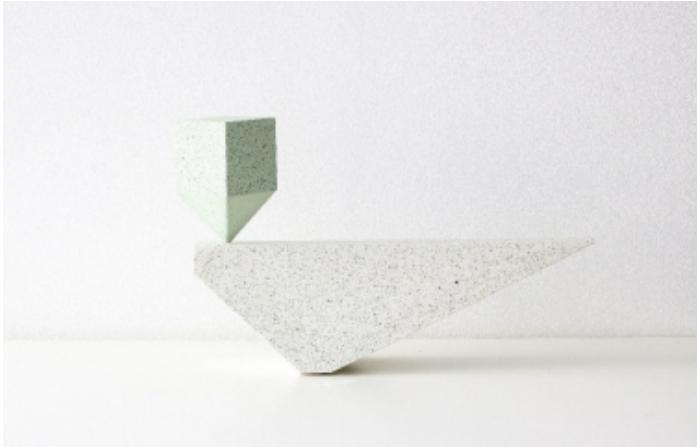

Counterweight #2, Simon Anund
Skulptur (betong, sten, pigment och stål)
Storlek: 36x58x15 cm