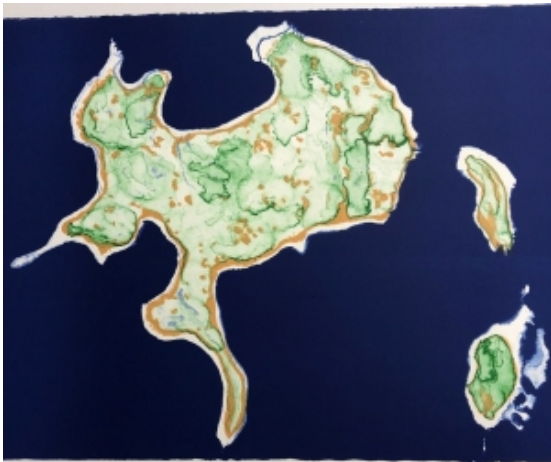

Skuggan, Peter Ern  
Grafik (Träsnitt)  
Storlek: 47x55,5 cm

Ringar på vattnet, Peter Ern  
Grafik (Linoleumsnitt)  
Storlek: 38x55,5 cm

Hoppet, Peter Ern  
Grafik (Träsnitt)  
Storlek: 38x55,5 cm

Seventh Wave, Heidi Lampenius  
Måleri (akryl, tusch och olja på duk)  
Storlek: 55x55 cm  
[Konstnärens hemsida](#)

Watermark, Heidi Lampenius  
Måleri (akryl och tusch på duk)  
Storlek: 75x90 cm  
[Konstnärens hemsida](#)

Wavelengths, Heidi Lampenius  
Måleri (akryl och olja på duk)  
Storlek: 155x130 cm  
[Konstnärens hemsida](#)